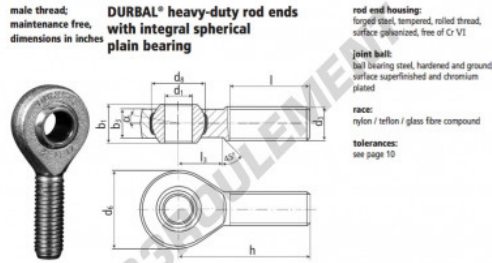

### BEM5/8-20-501

order number		measurements [inches]					
type	right hand thread / left hand thread	d <sub>1</sub>	d <sub>2</sub> class 2	d <sub>5</sub>	d <sub>6</sub>	h <sub>1</sub>	h <sub>2</sub>
BEM 5/8 -20	-501	.625	.6250-18 UNF	1.654	1.125	.827	.590
		measurements [inches]		weight		basic load rating	
type	h	l	l <sub>3</sub>	α <sub>1</sub> <sup>°</sup> [°]	α <sub>2</sub> <sup>°</sup> [°]	(kg)	dyn. C (N)
BEM 5/8	2.618	1.574	.944	15,5	8,5	0,202	22410 56020

## CARACTÉRISTIQUES PRODUIT

Marque	DURBAL
N° Ean13	3663952510453
Diam. intérieur	15.88 mm
Diam. extérieur	42.01 mm
Épaisseur	21.01 mm
Type	SA
Poids	202 g
Filetage	Filetage à droite
Lubrification	sans
Conditionnement	1