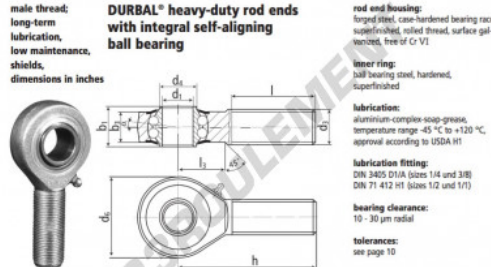

Rotule SA BRM3-4-00-501-DURBAL - BRM3-4-00-501-DURBAL

<https://www.123roulement.be/roulement-palier/rotule/sa/brm3-4-00-501-durbal>

BRM3/4-00-501

order number		measurements [inches]								
type	right hand thread, left hand thread	d ₁	d ₂ class 2	d ₃	d ₄	d ₅	b ₁	b ₂		
BRM3/4-00	-501	.750	.7500-16 UNF	.956	1.968	.984	.708			
measurements [inches]		weight		calculation factors		rotational speed limit		basic load rating		
type	h	l	l ₃	α [°]	Y	Y ₂	rpm [min]	C [N]	C ₀ [N]	
BRM3/4	3.090	1.850	1.102	7,0	0,341	2,32	2,43	825	7750	3380

CARACTÉRISTIQUES PRODUIT

Marque	DURBAL
N° Ean13	3663952510323
Diam. intérieur	19.05 mm
Diam. extérieur	49.99 mm
Epaisseur	24.99 mm
Type	SA
Poids	341 g
Filetage	Filetage à droite
Lubrification	avec
Conditionnement	1