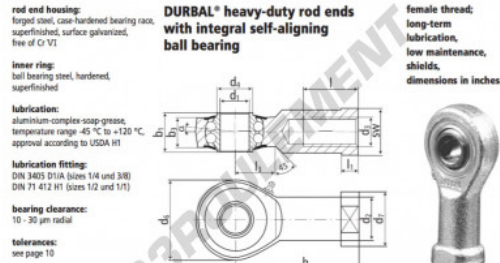

## Rotule SI

#### BRF1/1-01-502

order number		measurements [inches]										
type	right hand thread	d1	d2	d3 Class 2	d4	d5	d6	d7	b1	b2	b3	
BRF 1/1 -01	-502	1.000	1.171	1.0000-14 UNS	1.161	2.519	1.377	1.220	.866			
measurements [inches]		weight	calculation factors	rotational speed limit	basic load rating							
type	h	l	l1	l2	SW	α [°]	weight [kg]	Y	%	rpm	C [N]	C0 [N]
BRF 1/1	3.720	1.653	.236	1.279	1.181	5.0	0,570	2,02	2,12	600	11030	5680

## CARACTÉRISTIQUES PRODUIT

Marque	DURBAL
N° Ean13	3663952510231
Diam. intérieur	25.4 mm
Diam. extérieur	63.98 mm
Epaisseur	30.99 mm
Type	SI
Poids	570 g
Filetage	Filetage à gauche
Lubrification	avec
Conditionnement	1
Norme	Sans norme