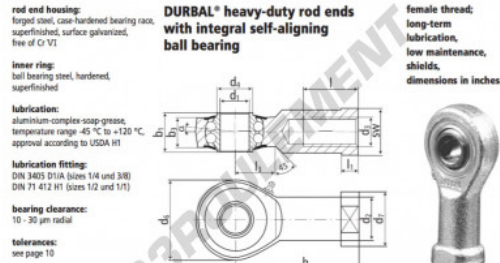

Rotule SI

BRF1-4-00-501-DURBAL - BRF1-4-00-501-DURBAL

<https://www.123roulement.be/roulement-palier/rotule/si/brf1-4-00-501-durbal>

BRF1/4-00-501

order number		measurements [inches]										
type	right hand thread	left hand thread	d ₁	d ₂	d ₃	d ₄	d ₅	d ₆	d ₇	b ₁	b ₂	
BRF 1/4 - 00	-501		.250	.393	2500-28 UNF	.356	.787	.511	.354	.265		
measurements [inches]		weight	calculation factors	rotational speed limit	basic load rating							
type	h	l	l ₁	l ₂	SW	α [°]	weight [kg]	Y	Y ₂	rpm	C [N]	C ₀ [N]
BRF 1/4	1.200	.472	.240	.452	.433	8,0	0,027	2,09	2,19	1350	2670	645

CARACTÉRISTIQUES PRODUIT

Marque	DURBAL
N° Ean13	3663952510101
Diam. intérieur	6.35 mm
Diam. extérieur	19.99 mm
Épaisseur	8.99 mm
Type	SI
Poids	27 g
Filetage	Filetage à droite
Lubrification	avec
Conditionnement	1