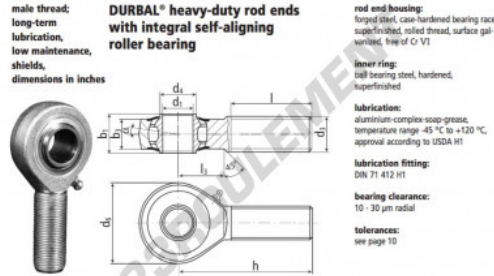

## BRTM1/1-01-501

order number		measurements [inches]						
type	sp/hard/shield	d <sub>1</sub>	d <sub>2</sub> class 2	d <sub>4</sub>	d <sub>6</sub>	b <sub>1</sub>	b <sub>3</sub>	
BRTM 1/1 -01	-501	1.000	1.0000-14 UNS	1.161	2.519	1.220	.866	
measurements [inches]		weight		rotational speed limit		basic load rating		
type	h	l	l <sub>3</sub>	α [°]	force [lbf]	C [N]	C <sub>0</sub> [N]	
BRTM 1/1	3.720	2.264	1.279	5,0	0,590	600	24900 18500	

## CARACTÉRISTIQUES PRODUIT

Marque	DURBAL
N° Ean13	3663952509983
Diam. intérieur	25.4 mm
Diam. extérieur	63.98 mm
Épaisseur	30.99 mm
Type	SA
Poids	590 g
Filetage	Filetage à droite
Lubrification	avec
Conditionnement	1