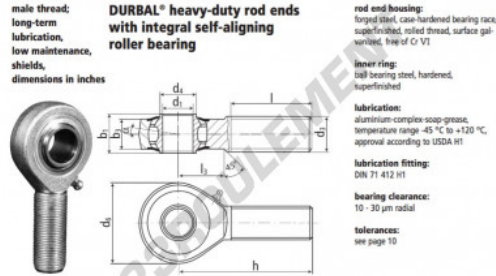

## BRTM1-1-01-502-DURBAL - BRTM1-1-01-502-DURBAL

<https://www.123roulement.be/roulement-palier/rotule/sa/brtm1-1-01-502-durbal>

BRTM1/1-01-502

order number		measurements [inches]						
type	right-hand thread / left-hand thread	d <sub>1</sub>	d <sub>2</sub> class 2	d <sub>4</sub>	d <sub>6</sub>	b <sub>1</sub>	b <sub>3</sub>	
BRTM 1/1 -01	-502	1.000	1.0000-14 UNS	1.161	2.519	1.220	.866	
measurements [inches]		weight		rotational speed limit	basic load rating		stat.	
type	h	l	l <sub>3</sub>	α [°]	force [lbf]	C [N]	C <sub>0</sub> [N]	
BRTM 1/1	3.720	2.264	1.279	5,0	0,590	600	24900	18500

## CARACTÉRISTIQUES PRODUIT

Marque	DURBAL
N° Ean13	3663952509976
Diam. intérieur	25.4 mm
Diam. extérieur	63.98 mm
Épaisseur	30.99 mm
Type	SA
Poids	590 g
Filetage	Filetage à gauche
Lubrification	avec
Conditionnement	1