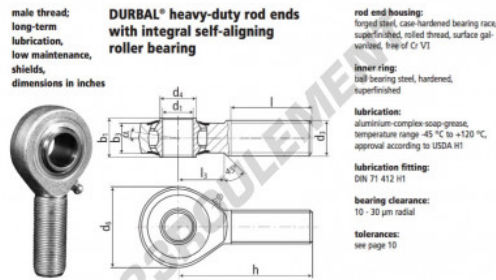

Rotule SA BRTM1-1-01-502-DURBAL - BRTM1-1-01-502-DURBAL

<https://www.123roulement.be/roulement-palier/rotule/sa/brtm1-1-01-502-durbal>

BRTM1/1-01-502

order number		measurements [inches]						
type	right-hand thread / left-hand thread	d ₁	d ₂ class 2	d ₄	d ₆	b ₁	b ₃	
BRTM 1/1 -01	-502	1.000	1.0000-14 UNS	1.161	2.519	1.220	.866	
measurements [inches]		weight		rotational speed limit C [min ⁻¹]	basic load rating dyn. C _d stat. C _s [N]			
type	h	l	l ₃	α [°]	[kg]			
BRTM 1/1	3.720	2.264	1.279	5,0	0,590	600	24900 18500	

CARACTÉRISTIQUES PRODUIT

Marque	DURBAL
N° Ean13	3663952509976
Diam. intérieur	25.4 mm
Diam. extérieur	63.98 mm
Épaisseur	30.99 mm
Type	SA
Poids	590 g
Filetage	Filetage à gauche
Lubrification	avec
Conditionnement	1