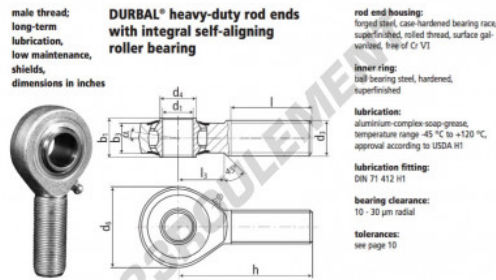

## BRTM1-1-00-502-DURBAL - BRTM1-1-00-502-DURBAL

<https://www.123roulement.be/roulement-palier/rotule/sa/brtm1-1-00-502-durbal>

BRTM1/1-00-502

order number		measurements [inches]						
type	right-hand thread / left-hand thread	d <sub>1</sub>	d <sub>2</sub> class 2	d <sub>4</sub>	d <sub>6</sub>	b <sub>1</sub>	b <sub>3</sub>	
BRTM 1/1 -00	-502	1.000	1.0000-12 UNF	1.161	2.519	1.220	.866	
measurements [inches]		weight		rotational speed limit	basic load rating			
type	h	l	l <sub>3</sub>	α [°]	force [lbf]	C [N]	C <sub>0</sub> [N]	
BRTM 1/1	3.720	2.264	1.279	5,0	0,590	600	24900 18500	

## CARACTÉRISTIQUES PRODUIT

Marque	DURBAL
N° Ean13	3663952509952
Diam. intérieur	25.4 mm
Diam. extérieur	63.98 mm
Épaisseur	30.99 mm
Type	SA
Poids	590 g
Filetage	Filetage à gauche
Lubrification	avec
Conditionnement	1