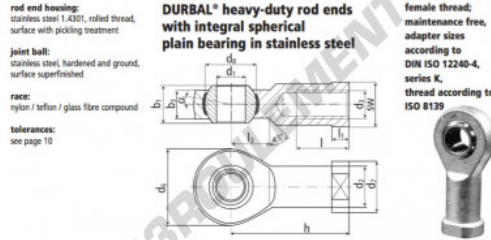

# Rotule SI

### BEF30SO-61-502

order number		measurements [mm]									
type	right hand thread / left hand thread	d <sub>1</sub>	d <sub>2</sub>	d <sub>3</sub>	d <sub>6</sub>	d <sub>7</sub>	d <sub>8</sub>	b <sub>1</sub>	b <sub>3</sub>		
BEF 30SO -61	-502	30	40,0	M 27 x 2	70	50	50,75	37	25,0		
measurements [mm]		weight		basic load rating							
type	h	l	l <sub>1</sub>	l <sub>3</sub>	SW	α <sub>1</sub> [°]	α <sub>2</sub> [°]	[kg]	C [N]	C <sub>0</sub> [N]	stat. [N]
BEF 30SO	110	51	15,0	35	41	17,0	10,5	1,084	33800	97100	

## CARACTÉRISTIQUES PRODUIT

Marque	DURBAL
N° Ean13	3663952509655
Diam. intérieur	30 mm
Diam. intérieur	1.181" inch
Diam. extérieur	70 mm
Diam. extérieur	2.756" inch
Epaisseur	37 mm
Epaisseur	1.457" inch
Type	SI
Poids	1084 g
Filetage	Filetage à gauche
Lubrification	sans
Conditionnement	1