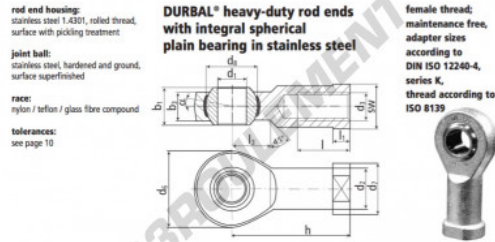

Rotule SI

BEF30SO-61-501-DURBAL - BEF30SO-61-501-DURBAL

<https://www.123roulement.be/roulement-palier/rotule/si/bef30so-61-501-durbal>

BEF30SO-61-501

order number		measurements [mm]									
type	right hand thread	left hand thread	d ₁	d ₂	d ₃	d ₆	d ₇	d ₈	b ₁	b ₃	
BEF 30SO -61	-501		30	40,0	M 27 x 2	70	50	50,75	37	25,0	
type		measurements [mm]							weight	basic load rating	
h	l	l ₁	l ₃	SW	α ₁ [°]	α ₂ [°]	[kg]	C	C ₀	stat. [N]	
BEF 30SO	110	51	15,0	35	41	17,0	10,5	1,084	33800	97100	

CARACTÉRISTIQUES PRODUIT

Marque	DURBAL
N° Ean13	3663952509648
Diam. intérieur	30 mm
Diam. extérieur	70 mm
Epaisseur	37 mm
Type	SI
Poids	1084 g
Filetage	Filetage à droite
Lubrification	sans
Conditionnement	1