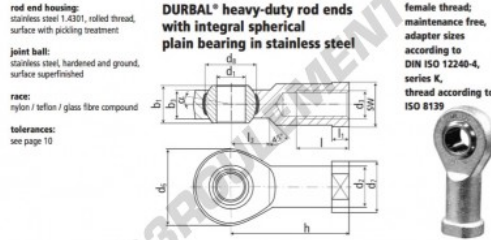

# Rotule SI

### BEF25-60-501

order number		measurements [mm]										
type	right hand thread	left hand thread	d <sub>1</sub>	d <sub>2</sub>	d <sub>3</sub>	d <sub>6</sub>	d <sub>7</sub>	d <sub>8</sub>	b <sub>1</sub>	b <sub>3</sub>		
BEF 25	-40	-501	25	33,5	M 24 x 2	60	42	42,80	31	22,0		
type		measurements [mm]							weight		basic load rating	
h	l	l <sub>1</sub>	l <sub>3</sub>	SW	α <sub>1</sub> [°]	α <sub>2</sub> [°]	β [°]	C [N]	C <sub>0</sub> [N]			
BEF 25	94	42	12,0	30	36	15,0	10,0	0,705	27860	79100		

## CARACTÉRISTIQUES PRODUIT

Marque	DURBAL
N° Ean13	3663952509600
Diam. intérieur	25 mm
Diam. extérieur	60 mm
Epaisseur	31 mm
Type	SI
Poids	705 g
Filetage	Filetage à droite
Lubrification	sans
Conditionnement	1