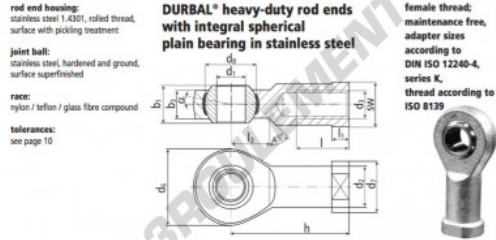

Rotule SI

BEF22-60-501-DURBAL - BEF22-60-501-DURBAL

<https://www.123roulement.be/roulement-palier/rotule/si/bef22-60-501-durbal>

BEF22-60-501

order number		measurements [mm]										
type	right hand thread	left hand thread	d ₁	d ₂	d ₃	d ₄	d ₅	d ₆	d ₇	d ₈	b ₁	b ₂
BEF 22	-60	-501	22	30,0	M 22 x 1,5	54	38	38,05	28	20,0		
measurements [mm]		weight							basic load rating			
type	h	l	l ₁	l ₂	l ₃	SW	α ₁ [°]	α ₂ [°]	β [°]	d _{dyn} [N]	c ₀ [N]	
BEF 22	84	37	12,0	26	32	15,5	10,0			0,520	23480	63600

CARACTÉRISTIQUES PRODUIT

Marque	DURBAL
N° Ean13	3663952509594
Diam. intérieur	22 mm
Diam. extérieur	54 mm
Epaisseur	28 mm
Type	SI
Poids	520 g
Filetage	Filetage à droite
Lubrification	sans
Conditionnement	1