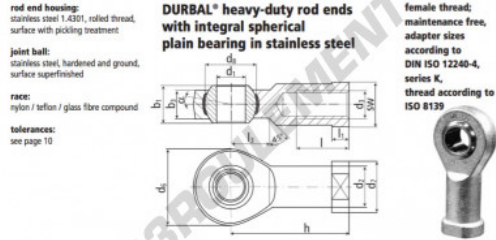

Rotule SI

BEF18-60-502-DURBAL - BEF18-60-502-DURBAL

<https://www.123roulement.be/roulement-palier/rotule/si/bef18-60-502-durbal>

BEF18-60-502

order number		measurements [mm]										
type	right hand thread / left hand thread	d ₁	d ₂	d ₃	d ₆	d ₇	d ₈	b ₁	b ₃			
BEF 18	-60	-502	18	25,0	M 18 x 1,5	46	31	31,70	23	16,5		
measurements [mm]										weight	basic load rating	
type	h	l	l ₁	l ₃	SW	α ₁ [°]	α ₂ [°]	l [mm]	C [N]	C ₀ [N]	stat.	
BEF 18	71	32	10,0	24	27	15,0	9,5	0,310	16160	46500		

CARACTÉRISTIQUES PRODUIT

Marque	DURBAL
N° Ean13	3663952509549
Diam. intérieur	18 mm
Diam. extérieur	46 mm
Epaisseur	23 mm
Type	SI
Poids	310 g
Filetage	Filetage à gauche
Lubrification	sans
Conditionnement	1