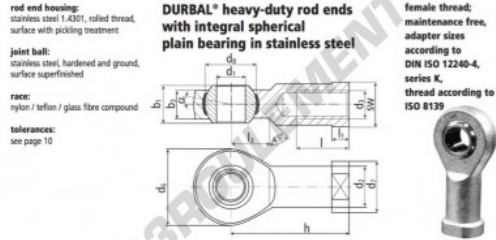

Rotule SI

BEF16SO-61-502-DURBAL - BEF16SO-61-502-DURBAL

<https://www.123roulement.be/roulement-palier/rotule/si/bef16so-61-502-durbal>

BEF16SO-61-502

order number		measurements [mm]									
type	right hand thread / left hand thread	d ₁	d ₂	d ₃	d ₆	d ₇	d ₈	b ₁	b ₃		
BEF 1650 -61	-502	16	22,0	M 16 x 1,5	42	27	28,52	21	15,0		
measurements [mm]		weight		basic load rating							
type	h	l	l ₁	l ₃	SW	α ₁ [°]	α ₂ [°]	l [kg]	C [N]	C ₀ [N]	stat. [N]
BEF 1650	64	28	8,0	22	22	15,5	8,5	0,233	13760	39700	

CARACTÉRISTIQUES PRODUIT

Marque	DURBAL
N° Ean13	3663952509532
Diam. intérieur	16 mm
Diam. extérieur	42 mm
Epaisseur	21 mm
Type	SI
Poids	233 g
Filetage	Filetage à gauche
Lubrification	sans
Conditionnement	1