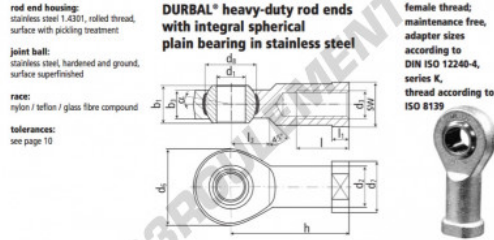

## Rotule SI

#### BEF16-60-501

order number		measurements [mm]									
type	right hand thread	left hand thread	d <sub>1</sub>	d <sub>2</sub>	d <sub>3</sub>	d <sub>6</sub>	d <sub>7</sub>	d <sub>8</sub>	b <sub>1</sub>	b <sub>3</sub>	
BEF 16	-60	-501	16	22,0	M 16	42	27	28,52	21	15,0	
type		measurements [mm]							weight	basic load rating	
h	l	l <sub>1</sub>	l <sub>3</sub>	SW	α <sub>1</sub> [°]	α <sub>2</sub> [°]	[kg]	C	C <sub>0</sub>	stat. [N]	
BEF 16	64	28	8,0	22	22	15,5	8,5	0,233	13760	39700	

## CARACTÉRISTIQUES PRODUIT

Marque	DURBAL
N° Ean13	3663952509518
Diam. intérieur	16 mm
Diam. extérieur	42 mm
Epaisseur	21 mm
Type	SI
Poids	233 g
Filetage	Filetage à droite
Lubrification	sans
Conditionnement	1