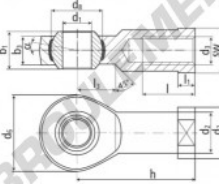

Rotule SI

BEF14-60-501-DURBAL - BEF14-60-501-DURBAL

<https://www.123roulement.be/roulement-palier/rotule/si/bef14-60-501-durbal>

BEF14-60-501

rod end heading:
stainless steel 1.4301, rolled thread,
surface with pickling treatment

female thread:
maintenance free,
adapter sizes
according to
DIN ISO 12240-4,
series K,
thread according to
ISO 8139

order number		measurements [mm]										
type	right hand thread	left hand thread	d ₁	d ₂	d ₃	d ₄	d ₅	d ₆	d ₇	d ₈	b ₁	b ₂
BEF 14	-60	-501	14	20,0	M 14	36	25	25,35	19	13,5		
measurements [mm]		weight							basic load rating			
type	h	l	l ₁	l ₂	l ₃	SW	α ₁ [°]	α ₂ [°]	β [°]	C [N]	C ₀ [N]	stat.
BEF 14	57	25	8,0	20	22	16,0	9,5		0,155	9480	27600	

CARACTÉRISTIQUES PRODUIT

Marque	DURBAL
N° Ean13	3663952509488
Diam. intérieur	14 mm
Diam. intérieur	0.551" inch
Diam. extérieur	36 mm
Diam. extérieur	1.417" inch
Epaisseur	19 mm
Epaisseur	0.748" inch
Type	SI
Poids	155 g
Filetage	Filetage à droite
Lubrification	sans
Conditionnement	1