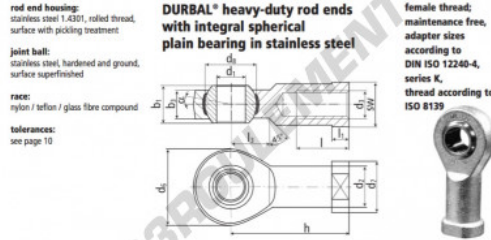

Rotule SI

BEF12SO-61-502-DURBAL - BEF12SO-61-502-DURBAL

<https://www.123roulement.be/roulement-palier/rotule/si/bef12so-61-502-durbal>

BEF12SO-61-502

order number		measurements [mm]									
type	right hand thread / left hand thread	d ₁	d ₂	d ₃	d ₆	d ₇	d ₈	b ₁	b ₃		
BEF 1250 -61	-502	12	17,5	M 12 x 1,25	32	22	22,17	16	12,0		
measurements [mm]		weight							basic load rating		
type	h	l	l ₁	l ₃	SW	α ₁ [°]	α ₂ [°]	[kg]	C [N]	C ₀ [N]	
BEF 1250	50	22	6,5	16	19	13,0	8,0	0,109	7600	22300	

CARACTÉRISTIQUES PRODUIT

Marque	DURBAL
N° Ean13	3663952509464
Diam. intérieur	12 mm
Diam. intérieur	0.472" inch
Diam. extérieur	32 mm
Diam. extérieur	1.26" inch
Epaisseur	16 mm
Epaisseur	0.63" inch
Type	SI
Poids	109 g
Filetage	Filetage à gauche
Lubrification	sans
Conditionnement	1