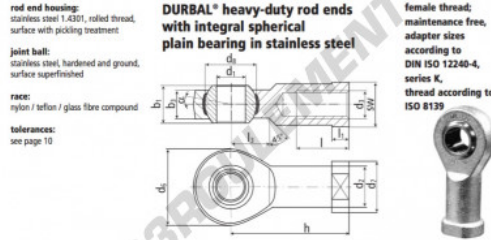

Rotule SI

BEF10SO-61-502-DURBAL - BEF10SO-61-502-DURBAL

<https://www.123roulement.be/roulement-palier/rotule/si/bef10so-61-502-durbal>

BEF10SO-61-502

order number		measurements [mm]									
type	right hand thread / left hand thread	d ₁	d ₂	d ₃	d ₆	d ₇	d ₈	b ₁	b ₃		
BEF 10SO -61	-502	10	15,0	M 10 x 1,25	28	19	19,00	14	10,5		
measurements [mm]		weight		basic load rating							
type	h	l	l ₁	l ₃	SW	α ₁ [°]	α ₂ [°]	[kg]	C [N]	C ₀ [N]	stat. [N]
BEF 10SO	43	20	6,5	15	17	13,5	8,0	0,074	6400	18300	

CARACTÉRISTIQUES PRODUIT

Marque	DURBAL
N° Ean13	3663952509426
Diam. intérieur	10 mm
Diam. intérieur	0.394" inch
Diam. extérieur	28 mm
Diam. extérieur	1.102" inch
Epaisseur	14 mm
Epaisseur	0.551" inch
Type	SI
Poids	74 g
Filetage	Filetage à gauche
Lubrification	sans
Conditionnement	1