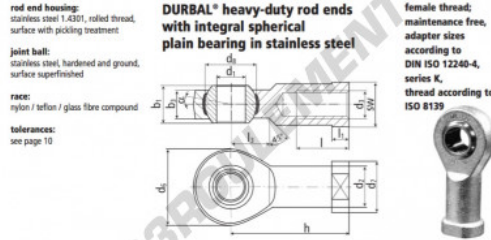

Rotule SI

BEF10-60-502-DURBAL - BEF10-60-502-DURBAL

<https://www.123roulement.be/roulement-palier/rotule/si/bef10-60-502-durbal>

BEF10-60-502

order number		measurements [mm]									
type	right hand thread / left hand thread	d ₁	d ₂	d ₃	d ₄	d ₅	d ₆	d ₇	d ₈	b ₁	b ₃
BEF 10	-60	-502	10	15,0	M 10	28	19	19,00	14	10,5	
measurements [mm]		weight							basic load rating		
type	h	l	l ₁	l ₃	SW	α ₁ [°]	α ₂ [°]	β [°]	C [N]	C ₀ [N]	
BEF 10	43	20	6,5	15	17	13,5	8,0	0,074	6400	18300	

CARACTÉRISTIQUES PRODUIT

Marque	DURBAL
N° Ean13	3663952509419
Diam. intérieur	10 mm
Diam. extérieur	28 mm
Epaisseur	14 mm
Type	SI
Poids	74 g
Filetage	Filetage à gauche
Lubrification	sans
Conditionnement	1