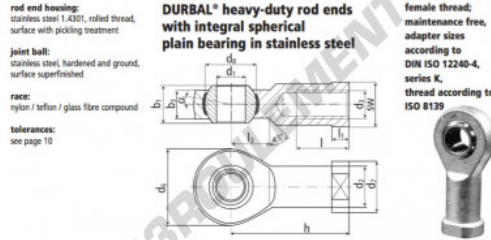

# Rotule SI

### BEF06-60-502

order number		measurements [mm]									
type	right hand thread / left hand thread	d <sub>1</sub>	d <sub>2</sub>	d <sub>3</sub>	d <sub>4</sub>	d <sub>5</sub>	d <sub>6</sub>	d <sub>7</sub>	d <sub>8</sub>	b <sub>1</sub>	b <sub>3</sub>
BEF 06	-40	-502	6	10,0	M 6	20	13	12,85	9	6,75	
measurements [mm]		weight		basic load rating							
type	h	l	l <sub>1</sub>	l <sub>2</sub>	l <sub>3</sub>	SW	α <sub>1</sub> [°]	α <sub>2</sub> [°]	β [°]	d <sub>dyn</sub> [N]	d <sub>stat</sub> [N]
BEF 06	30	12	5,0	10	11	13,0	6,5		0,024	2820	8500

## CARACTÉRISTIQUES PRODUIT

Marque	DURBAL
N° Ean13	3663952509372
Diam. intérieur	6 mm
Diam. extérieur	20 mm
Epaisseur	9 mm
Type	-
Poids	24 g
Filetage	-
Lubrification	-
Conditionnement	-

[contact@123roulement.be](mailto:contact@123roulement.be)