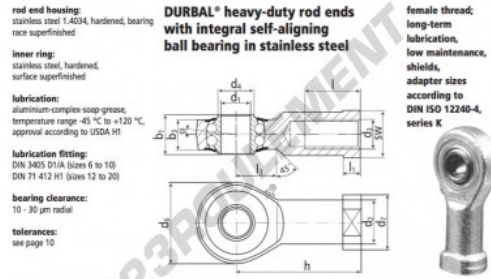

Rotule SI

BRF12-60-501-DURBAL - BRF12-60-501-DURBAL

<https://www.123roulement.be/roulement-palier/rotule/si/brf12-60-501-durbal>

BRF12-60-501

order number	type	measurements [mm]											
		d ₁	d ₂	d ₃	d ₄	d ₅	d ₇	b ₁	b ₂	b ₃	b ₄	h	
BRF 12 -60 -501		12	17,5	M 12	14,5	32	22	16	12,0	50			
measurements [mm]	type	weight			calculation-factors Y	rotational speed limit v _{max} [min]	basic load rating						
		SW	α [°]	[kg]			dyn. C [N]	stat. C ₀ [N]					
BRF 12		19	7,5	0,107	1,74	1,82	1125	3450	1250				

CARACTÉRISTIQUES PRODUIT

Marque	DURBAL
N° Ean13	3663952509273
Diam. intérieur	12 mm
Diam. extérieur	32 mm
Epaisseur	16 mm
Type	SI
Poids	107 g
Filetage	Filetage à droite
Lubrification	avec
Conditionnement	1