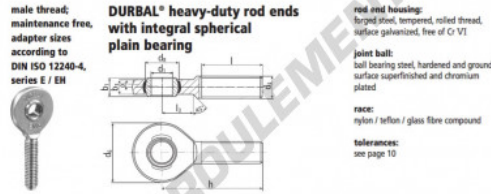

Rotule SA EM60SO-21-501-DURBAL - EM60SO-21-501-DURBAL

<https://www.123roulement.be/roulement-palier/rotule/sa/em60so-21-501-durbal>

EM60SO-21-501

order number		measurements [mm]					
type	type	d ₁	d ₃				
EM 60 SO -21	-501	60	M 52 x 3				
			135				
			80,0				
			44				
			36				
			210				
measurements [mm]		weight		basic load rating			
type	l	b ₃	d ₁ ^h	d ₃ ^h	C	C ₀	
EM 60 SO	125	70	6,5	3,5	5,430	208000	532100

CARACTÉRISTIQUES PRODUIT

Marque	DURBAL
N° Ean13	3663952509075
Diam. intérieur	60 mm
Diam. extérieur	135 mm
Épaisseur	44 mm
Type	SA
Poids	5430 g
Filetage	Filetage à droite
Lubrification	sans
Conditionnement	1