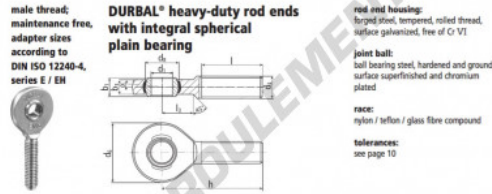

Rotule SA EM50SO-22-502-DURBAL - EM50SO-22-502-DURBAL

<https://www.123roulement.be/roulement-palier/rotule/sa/em50so-22-502-durbal>

EM50SO-22-502

order number		measurements [mm]			weight			basic load rating		
type	type	d ₁	d ₃	d ₂	d ₄	b ₁	b ₂	b ₃	h	
EM 50 SO -22	-502	50	M 45 x 3	112	66,0	35	28	185		
measurements [mm]		weight			basic load rating		stat.		dyn.	
type	l	b ₂	d ₁ ^h	d ₂ ^h	[kg]	C	C ₀	C ₁₀	C ₅₀	C ₁₀₀
EM 50 SO	110	60	6,5	3,0	3,225	132000				339200

CARACTÉRISTIQUES PRODUIT

Marque	DURBAL
N° Ean13	3663952509020
Diam. intérieur	50 mm
Diam. extérieur	112 mm
Épaisseur	35 mm
Type	SA
Poids	3225 g
Filetage	Filetage à gauche
Lubrification	sans
Conditionnement	1