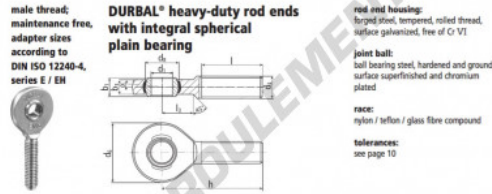

Rotule SA EM45SO-22-502-DURBAL - EM45SO-22-502-DURBAL

<https://www.123roulement.be/roulement-palier/rotule/sa/em45so-22-502-durbal>

EM45SO-22-502

order number		measurements [mm]	
type	type	d ₁	d ₃
EM 45 SO -22	-502	45	M 42 x 3
measurements [mm]		d ₅	d ₆
type	l	b ₁	b ₃
EM 45 SO	98	50	7,5
weight		basic load rating	
[kg]		dyn. C [N]	
2,430		107000	
		stat. C ₀ [N]	
		276200	

CARACTÉRISTIQUES PRODUIT

Marque	DURBAL
N° Ean13	3663952508986
Diam. intérieur	45 mm
Diam. extérieur	102 mm
Epaisseur	32 mm
Type	SA
Poids	2430 g
Filetage	Filetage à gauche
Lubrification	sans
Conditionnement	1