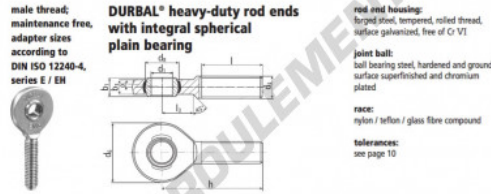

Rotule SA EM30-20-501-DURBAL - EM30-20-501-DURBAL

<https://www.123roulement.be/roulement-palier/rotule/sa/em30-20-501-durbal>

EM30-20-501

order number		measurements [mm]	
type	sp. thread	d ₁	d ₃
EM 30	-20	30	M 30 x 2
measurements [mm]		d ₅	d ₆
type	l	b ₃	b ₁
EM 30	66	35	22
		weight	basic load rating
		[kg]	dyn. C [N]
			stat. C ₀ [N]
			141800

CARACTÉRISTIQUES PRODUIT

Marque	DURBAL
N° Ean13	3663952508887
Diam. intérieur	30 mm
Diam. extérieur	70 mm
Epaisseur	22 mm
Type	SA
Poids	785 g
Filetage	Filetage à droite
Lubrification	sans
Conditionnement	1