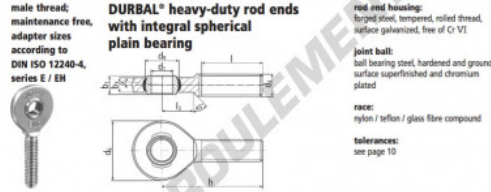

Rotule SA EM25-20-501-DURBAL - EM25-20-501-DURBAL

<https://www.123roulement.be/roulement-palier/rotule/sa/em25-20-501-durbal>

EM25-20-501

order number		measurements [mm]	
type	type	d ₁	d ₃
EM 25	-20 -501	25	M 24 x 2
measurements [mm]		weight	
type	l	b ₃	d ₁ ^h
EM 25	57	32	7,5
		weight	
type	l	b ₃	d ₁ ^h
EM 25	57	32	7,5
		basic load rating	
type	l	b ₃	d ₁ ^h
EM 25	57	32	7,5
		C	
type	l	b ₃	d ₁ ^h
EM 25	57	32	7,5
		C ₀	
type	l	b ₃	d ₁ ^h
EM 25	57	32	7,5
		C ₁₀	
type	l	b ₃	d ₁ ^h
EM 25	57	32	7,5
		C ₉₀	
type	l	b ₃	d ₁ ^h
EM 25	57	32	7,5
		C ₅₀	
type	l	b ₃	d ₁ ^h
EM 25	57	32	7,5
		C ₁₀₀	
type	l	b ₃	d ₁ ^h
EM 25	57	32	7,5

CARACTÉRISTIQUES PRODUIT

Marque	DURBAL
N° Ean13	3663952508870
Diam. intérieur	25 mm
Diam. intérieur	0.984" inch
Diam. extérieur	62 mm
Diam. extérieur	2.441" inch
Epaisseur	20 mm
Epaisseur	0.787" inch
Type	SA
Poids	508 g
Filetage	Filetage à droite
Lubrification	sans
Conditionnement	1