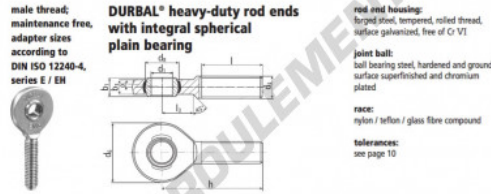

Rotule SA EM20-20-502-DURBAL - EM20-20-502-DURBAL

<https://www.123roulement.be/roulement-palier/rotule/sa/em20-20-502-durbal>

EM20-20-502

order number		measurements [mm]							
type	spc. thread	d ₁	d ₃	d ₅	d ₆	b ₁	b ₃	h	
EM 20	-20	-502	20	M 20 x 1,5	51	29,0	16	12	78
measurements [mm]		weight			basic load rating				
type	l	b ₃	d ₁ ^h	d ₃ ^h	[kg]	C	C ₀	stat.	
EM 20	47	25	9,0	4,5	0,270	25200		76700	

CARACTÉRISTIQUES PRODUIT

Marque	DURBAL
N° Ean13	3663952508856
Diam. intérieur	20 mm
Diam. extérieur	51 mm
Epaisseur	16 mm
Type	SA
Poids	270 g
Filetage	Filetage à gauche
Lubrification	sans
Conditionnement	1