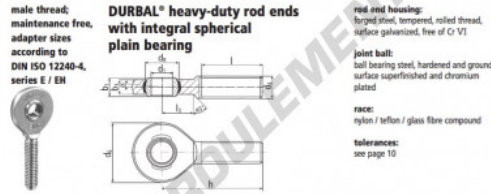

Rotule SA EM15-20-501-DURBAL - EM15-20-501-DURBAL

<https://www.123roulement.be/roulement-palier/rotule/sa/em15-20-501-durbal>

EM15-20-501

order number		measurements [mm]			weight			basic load rating		
type	type	d ₁	d ₃	d ₅	b ₁	b ₃	h	C	C ₀	
EM 15	-20 -501	15	M 14	38	22,0	12	9	13400	39600	
measurements [mm]		weight			basic load rating		stat.		dyn.	
type	l	b ₃	d ₁ ^h	d ₃ ^h	[kg]	[N]	[N]	[N]	[N]	
EM 15	36	18	8,5	4,5	0,110	13400	39600			

CARACTÉRISTIQUES PRODUIT

Marque	DURBAL
N° Ean13	3663952508801
Diam. intérieur	15 mm
Diam. extérieur	38 mm
Epaisseur	12 mm
Type	SA
Poids	110 g
Filetage	Filetage à droite
Lubrification	sans
Conditionnement	1