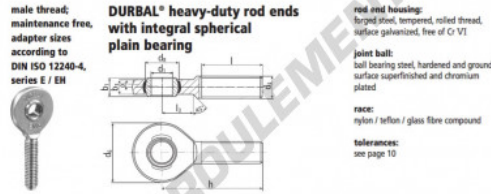

# Rotule SA EM12-20-502-DURBAL - EM12-20-502-DURBAL

<https://www.123roulement.be/roulement-palier/rotule/sa/em12-20-502-durbal>

EM12-20-502

order number		measurements [mm]			weight			basic load rating		
type	type	d <sub>1</sub>	d <sub>3</sub>	d <sub>5</sub>	d <sub>6</sub>	b <sub>1</sub>	b <sub>3</sub>	h		
EM 12	-20	-502	12	M 12	32	18,0	10	7	54	
measurements [mm]		weight			basic load rating		stat.		dyn.	
type	l	b <sub>3</sub>	d <sub>1</sub> <sup>h</sup>	d <sub>3</sub> <sup>h</sup>	[kg]	C	C <sub>0</sub>	C <sub>10</sub>	C <sub>50</sub>	C <sub>100</sub>
EM 12	33	15	10,5	5,0	0,067	9200				23000

## CARACTÉRISTIQUES PRODUIT

Marque	DURBAL
N° Ean13	3663952508788
Diam. intérieur	12 mm
Diam. extérieur	32 mm
Epaisseur	10 mm
Type	SA
Poids	67 g
Filetage	Filetage à gauche
Lubrification	sans
Conditionnement	1