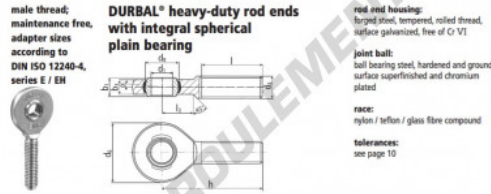

Rotule SA EM12-20-502-DURBAL - EM12-20-502-DURBAL

<https://www.123roulement.be/roulement-palier/rotule/sa/em12-20-502-durbal>

EM12-20-502

order number		measurements [mm]			
type	type	d ₁	d ₃		
EM 12	-20	12	M 12		
	-502		32		
measurements [mm]		d ₅	b ₁		
		18,0	10		
			7		
			54		
type	l	b ₂	weight	basic load rating	stat.
			[kg]	C	C ₀
EM 12	33	15	0,067	9200	23000

CARACTÉRISTIQUES PRODUIT

Marque	DURBAL
N° Ean13	3663952508788
Diam. intérieur	12 mm
Diam. intérieur	0.472" inch
Diam. extérieur	32 mm
Diam. extérieur	1.26" inch
Epaisseur	10 mm
Epaisseur	0.394" inch
Type	SA
Poids	67 g
Filetage	Filetage à gauche
Lubrification	sans
Conditionnement	1