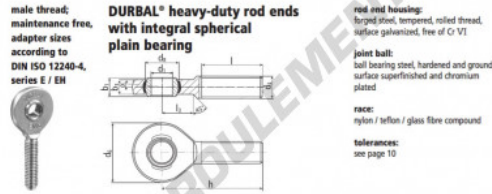

Rotule SA EM06-20-502-DURBAL - EM06-20-502-DURBAL

<https://www.123roulement.be/roulement-palier/rotule/sa/em06-20-502-durbal>

EM06-20-502

order number		measurements [mm]					
type	sp. thread	d ₁	d ₃	d ₅	b ₁	b ₃	h
EM 06	-20	6	M 6	20	10,0	6	4
		measurements [mm]			weight	basic load rating	
type	l	b ₃	d ₁ ^h	d ₃ ^h	[kg]	C	C ₀
EM 06	22	11	13,0	6,5	0,014	2500	6400

CARACTÉRISTIQUES PRODUIT

Marque	DURBAL
N° Ean13	3663952508733
Diam. intérieur	6 mm
Diam. extérieur	20 mm
Epaisseur	6 mm
Type	SA
Poids	14 g
Filetage	Filetage à gauche
Lubrification	sans
Conditionnement	1