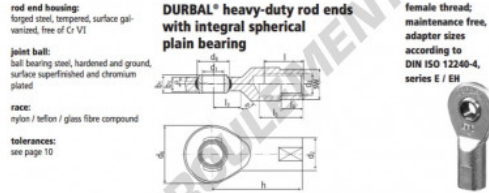

Rotule SI

EF50-20-502-DURBAL - EF50-20-502-DURBAL

<https://www.123roulement.be/roulement-palier/rotule/si/ef50-20-502-durbal>

EF50-20-502

order number		measurements [mm]									
type	right hand thread	left hand thread	d ₁	d ₂	d ₃	d ₄	d ₅	b ₁	b ₂	b ₃	h
EF 50	-20	-502	50	72	M 52 x 3	112	66,0	35	28	195	
measurements [mm]		weight			basic load rating						
type	l	l ₃	l ₄	l ₅	SW	α ₁ ¹ [°]	α ₂ ¹ [°]	kg	C	C ₀ [N]	C ₁₀ [N]
EF 50	60	52	89	60		6,5	3,0	3,975	132000	339200	

CARACTÉRISTIQUES PRODUIT

Marque	DURBAL
N° Ean13	3663952508641
Diam. intérieur	50 mm
Diam. extérieur	112 mm
Epaisseur	35 mm
Type	SI
Poids	3975 g
Filetage	Filetage à gauche
Lubrification	sans
Conditionnement	1