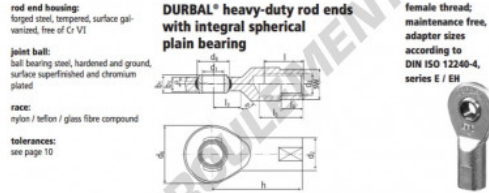

Rotule SI

EF40SO-22-501-DURBAL - EF40SO-22-501-DURBAL

<https://www.123roulement.be/roulement-palier/rotule/si/ef40so-22-501-durbal>

EF40SO-22-501

| order number | | measurements [mm] | | | | | | | | | | | |
|-------------------|-------------------|-------------------|----------------|----------------|-------------------|-----------------------------|-----------------------------|----------------|-----------------|----------------|----------------|----------------|---|
| type | right hand thread | d ₁ | d ₂ | d ₃ | d ₄ | d ₅ | d ₆ | d ₇ | d ₈ | b ₁ | b ₂ | b ₃ | h |
| EF 40 50 -22 | -501 | 40 | 52 | M 39 x 3 | 92 | 53.0 | 28 | 22 | 142 | | | | |
| measurements [mm] | | weight | | | basic load rating | | dyn. | | stat. | | | | |
| type | l | l ₃ | l ₄ | l ₅ | SW | α ₁ ¹ | α ₂ ¹ | [kg] | C ₁₀ | C ₀ | [N] | [N] | |
| EF 40 50 | 42 | 39 | 66 | 46 | | 7.0 | 3.5 | 1,880 | 86000 | 222600 | | | |

CARACTÉRISTIQUES PRODUIT

| | |
|-----------------|-------------------|
| Marque | DURBAL |
| N° Ean13 | 3663952508580 |
| Diam. intérieur | 40 mm |
| Diam. extérieur | 92 mm |
| Epaisseur | 28 mm |
| Type | SI |
| Poids | 1880 g |
| Filetage | Filetage à droite |
| Lubrification | sans |
| Conditionnement | 1 |