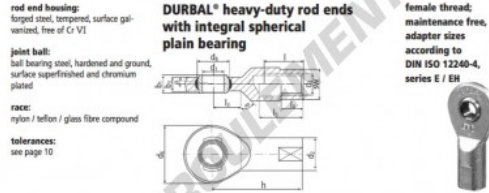

# Rotule SI

## EF35SO-22-502-DURBAL - EF35SO-22-502-DURBAL

<https://www.123roulement.be/roulement-palier/rotule/si/ef35so-22-502-durbal>

EF35SO-22-502

order number		measurements [mm]									
type	right hand thread	left hand thread	d <sub>1</sub>	d <sub>2</sub>	d <sub>3</sub>	d <sub>4</sub>	d <sub>5</sub>	b <sub>1</sub>	b <sub>2</sub>	b <sub>3</sub>	h
EF 35 SO -22		-502	35	51	M 36 x 2	82	47,0	25	20	130	
measurements [mm]		weight		basic load rating							
type	l	l <sub>3</sub>	l <sub>4</sub>	l <sub>5</sub>	SW	α <sub>1</sub> <sup>1</sup> [°]	α <sub>2</sub> <sup>1</sup> [°]	W <sub>01</sub>	C <sub>0</sub> [N]	C <sub>10</sub> [N]	
EF 35 SO	38	41	66	41		6,5	3,5	1,230	70400	180800	

## CARACTÉRISTIQUES PRODUIT

Marque	DURBAL
N° Ean13	3663952508559
Diam. intérieur	35 mm
Diam. extérieur	82 mm
Epaisseur	25 mm
Type	SI
Poids	1230 g
Filetage	Filetage à gauche
Lubrification	sans
Conditionnement	1