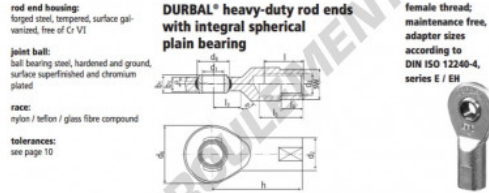

Rotule SI

EF25-20-502-DURBAL - EF25-20-502-DURBAL

<https://www.123roulement.be/roulement-palier/rotule/si/ef25-20-502-durbal>

EF25-20-502

order number		measurements [mm]									
type	right hand thread	d ₁	d ₂	d ₃	d ₄	d ₅	b ₁	b ₂	b ₃	b ₄	h
EF 25	-20	-502	25	35	M 24 x 2	62	35,5	20	16	94	
measurements [mm]		weight		basic load rating							
type	l	l ₂	l ₄	l ₅	SW	α ₁ ¹ [°]	α ₂ ¹ [°]	kg	C	C ₀ [N]	
EF 25	42	30			30	7,5	3,5	0,573	42400	119100	

CARACTÉRISTIQUES PRODUIT

Marque	DURBAL
N° Ean13	3663952508481
Diam. intérieur	25 mm
Diam. extérieur	62 mm
Épaisseur	20 mm
Type	SI
Poids	573 g
Filetage	Filetage à gauche
Lubrification	sans
Conditionnement	1