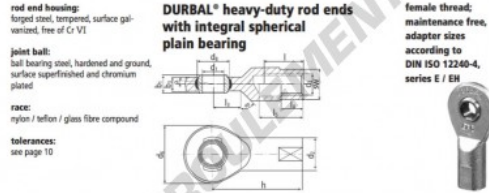

Rotule SI

EF20-20-501-DURBAL - EF20-20-501-DURBAL

<https://www.123roulement.be/roulement-palier/rotule/si/ef20-20-501-durbal>

EF20-20-501

order number		measurements [mm]								
type	right-hand thread	d ₁	d ₂	d ₃	d ₄	d ₅	b ₁	b ₂	h	
EF 20	-20	20	28	M 20 x 1,5	51	29,0	16	12	77	
measurements [mm]		weight			basic load rating					
type	l	l ₃	l ₄	l ₅	SW	α ₁ ¹ [°]	α ₂ ¹ [°]	kg	C ₁₀ [N]	C ₀ [N]
EF 20	33	23			24	9,0	4,5	0,290	25200	76700

CARACTÉRISTIQUES PRODUIT

Marque	DURBAL
N° Ean13	3663952508467
Diam. intérieur	20 mm
Diam. extérieur	51 mm
Épaisseur	16 mm
Type	SI
Poids	290 g
Filetage	Filetage à droite
Lubrification	sans
Conditionnement	1