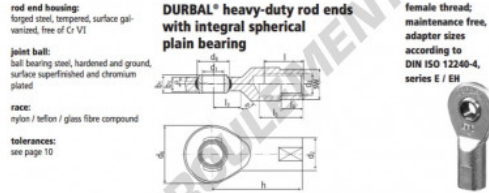

# Rotule SI

## EF10SO-22-501-DURBAL - EF10SO-22-501-DURBAL

<https://www.123roulement.be/roulement-palier/rotule/si/ef10so-22-501-durbal>

EF10SO-22-501

order number		measurements [mm]											
type	right-hand thread / left-hand thread	d <sub>1</sub>	d <sub>2</sub>	d <sub>3</sub>	d <sub>4</sub>	d <sub>5</sub>	d <sub>6</sub>	d <sub>7</sub>	d <sub>8</sub>	b <sub>1</sub>	b <sub>2</sub>	b <sub>3</sub>	h
EF 10 SO -22	-501	10	16	M 10 x 1,25	28	16,0	9	6	43				
measurements [mm]		weight			basic load rating								
type	l	l <sub>3</sub>	l <sub>4</sub>	l <sub>5</sub>	SW	α <sub>1</sub> <sup>1</sup> [°]	α <sub>2</sub> <sup>1</sup> [°]	[kg]	C <sub>d</sub> [N]	C <sub>s</sub> [N]			
EF 10 SO	20	13			14	12,0	6,0	0,054	6400	18800			

## CARACTÉRISTIQUES PRODUIT

Marque	DURBAL
N° Ean13	3663952508375
Diam. intérieur	10 mm
Diam. extérieur	28 mm
Epaisseur	9 mm
Type	SI
Poids	54 g
Filetage	Filetage à droite
Lubrification	sans
Conditionnement	1