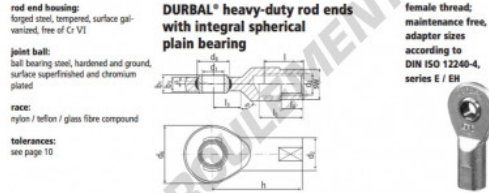

Rotule SI

EF06-20-502-DURBAL - EF06-20-502-DURBAL

<https://www.123roulement.be/roulement-palier/rotule/si/ef06-20-502-durbal>

EF06-20-502

order number		measurements [mm]											
type	right hand thread	d ₁	d ₂	d ₃	d ₄	d ₅	d ₆	d ₇	d ₈	b ₁	b ₂	b ₃	h
EF 06	-20	-502	6	10	M 6	20	10,0			6	4	30	
measurements [mm]		weight		basic load rating		dyn.		stat.					
type	l	l ₃	l ₄	l ₅	SW	α ₁ ¹	α ₂ ¹	[kg]	[N]	[N]	C ₀	C ₁	C ₂
EF 06	12	11			9	13,0	6,5	0,017	2500	10600			

CARACTÉRISTIQUES PRODUIT

Marque	DURBAL
N° Ean13	3663952508313
Diam. intérieur	6 mm
Diam. extérieur	20 mm
Epaisseur	6 mm
Type	SI
Poids	17 g
Filetage	Filetage à gauche
Lubrification	sans
Conditionnement	1