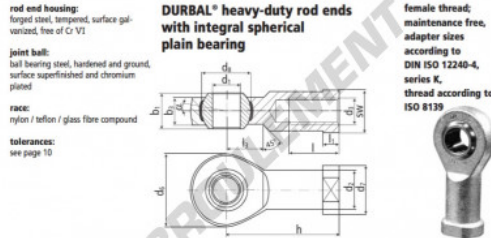

Rotule SI

BEF30-20-502-DURBAL - BEF30-20-502-DURBAL

<https://www.123roulement.be/roulement-palier/rotule/si/bef30-20-502-durbal>

BEF30-20-502

order number		measurements [mm]									
type	specification or adaptation	d ₁	d ₂	d ₃	d ₄	d ₅	d ₆	d ₇	d ₈	b ₁	b ₂
BEF 30	-20-502	30	40,0	M 30 x 2	70	50	50,75	37	25,0		
measurements [mm]		weight									
type	h	l	l ₁	l ₂	SW	α ₁ ¹ [°]	α ₂ ² [°]	weight [kg]		basic load rating dyn. stat. [N]	
BEF 30	110	51	15,0	35	41	17,0	10,5	1,084		55010 145600	

CARACTÉRISTIQUES PRODUIT

Marque	DURBAL
N° Ean13	3663952508269
Diam. intérieur	30 mm
Diam. extérieur	70 mm
Épaisseur	37 mm
Type	SI
Poids	1084 g
Filetage	Filetage à gauche
Lubrification	sans
Conditionnement	1