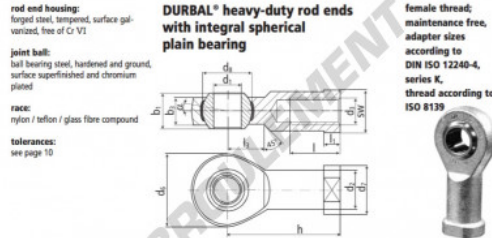

Rotule SI

BEF30-20-502-DURBAL - BEF30-20-502-DURBAL

<https://www.123roulement.be/roulement-palier/rotule/si/bef30-20-502-durbal>

BEF30-20-502

order number		measurements [mm]									
type	specification or adaptation	d ₁	d ₂	d ₃	d ₆	d ₇	d ₈	b ₁	b ₂	b ₃	
BEF 30	-20-502	30	40,0	M 30 x 2	70	50	50,75	37	25,0		
measurements [mm]		weight									
type	h	l	l ₁	l ₂	SW	α ₁ ¹ [°]	α ₂ ² [°]	(kg)	basic load rating dyn. C [N]		
BEF 30	110	51	15,0	35	41	17,0	10,5	1,084	55010	145600	

CARACTÉRISTIQUES PRODUIT

Marque	DURBAL
N° Ean13	3663952508269
Diam. intérieur	30 mm
Diam. intérieur	1.181" inch
Diam. extérieur	70 mm
Diam. extérieur	2.756" inch
Epaisseur	37 mm
Epaisseur	1.457" inch
Type	SI
Poids	1084 g
Filetage	Filetage à gauche
Lubrification	sans
Conditionnement	1