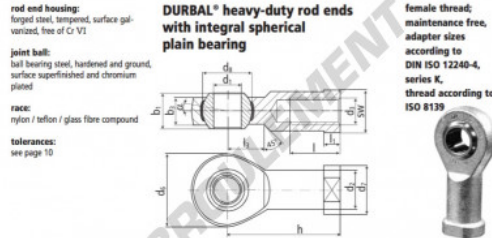

Rotule SI

BEF25-20-501-DURBAL - BEF25-20-501-DURBAL

<https://www.123roulement.be/roulement-palier/rotule/si/bef25-20-501-durbal>

BEF25-20-501

order number		measurements [mm]									
type	specification or adaptation	d ₁	d ₂	d ₃	d ₆	d ₇	d ₈	b ₁	b ₂	b ₃	
BEF 25	-20 -501	25	33.5	M 24 x 2	60	42	42.80	31	22.0		
		measurements [mm]					weight	basic load rating			
type		h	l	l ₁	l ₂	SW	α ₁ ¹ [°]	α ₂ ² [°]	dyn. [N]	stat. C ₀ [N]	118600
BEF 25		94	42	12.0	30	36	15,0	10,0	0,705	45350	118600

CARACTÉRISTIQUES PRODUIT

Marque	DURBAL
N° Ean13	3663952508245
Diam. intérieur	25 mm
Diam. extérieur	60 mm
Epaisseur	31 mm
Type	SI
Poids	705 g
Filetage	Filetage à droite
Lubrification	sans
Conditionnement	1
Norme	Sans norme