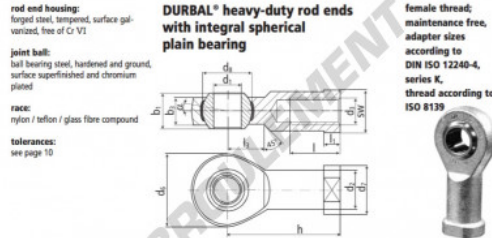

Rotule SI

BEF22-20-501-DURBAL - BEF22-20-501-DURBAL

<https://www.123roulement.be/roulement-palier/rotule/si/bef22-20-501-durbal>

BEF22-20-501

order number		measurements [mm]									
type	specification or adaptation	d ₁	d ₂	d ₃	d ₆	d ₇	d ₈	b ₁	b ₂	b ₃	
BEF 22	-20 -501	22	30,0	M 22 x 1,5	54	38	38,05	28	20,0		
		measurements [mm]					weight	basic load rating			
type		h	l	l ₁	l ₂	SW	α ₁ ¹ [°]	α ₂ ² [°]	(kg)	C [N]	C ₀ [N]
BEF 22		84	37	12,0	26	32	15,5	10,0	0,520	38230	95600

CARACTÉRISTIQUES PRODUIT

Marque	DURBAL
N° Ean13	3663952508238
Diam. intérieur	22 mm
Diam. extérieur	54 mm
Épaisseur	28 mm
Type	SI
Poids	520 g
Filetage	Filetage à droite
Lubrification	sans
Conditionnement	1