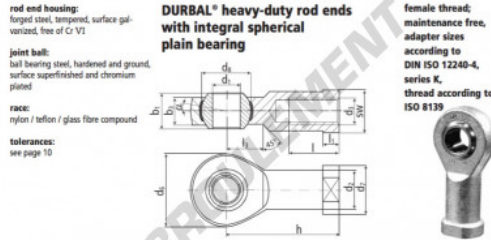

Rotule SI

BEF16SO-21-502-DURBAL - BEF16SO-21-502-DURBAL

<https://www.123roulement.be/roulement-palier/rotule/si/bef16so-21-502-durbal>

BEF16SO-21-502

order number		measurements [mm]									
type	specification or adapter	d ₁	d ₂	d ₃	d ₄	d ₅	d ₆	d ₇	d ₈	b ₁	b ₂
BEF 16 SO -21	-502	16	22,0	M 16 x 1,5	42	27	28,52	21	15,0		
measurements [mm]		weight									
type	h	l	l ₁	l ₂	SW	α ₁ ¹ [°]	α ₂ ² [°]	weight [kg]		basic load rating dyn. stat. [N]	
BEF 16 SO	64	28	8,0	22	22	15,5	8,5	0,233		22410 59600	

CARACTÉRISTIQUES PRODUIT

Marque	DURBAL
N° Ean13	3663952508177
Diam. intérieur	16 mm
Diam. extérieur	42 mm
Epaisseur	21 mm
Type	SI
Poids	233 g
Filetage	Filetage à gauche
Lubrification	sans
Conditionnement	1