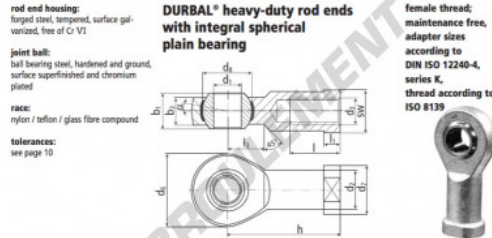

Rotule SI

BEF16SO-21-502-DURBAL - BEF16SO-21-502-DURBAL

<https://www.123roulement.be/roulement-palier/rotule/si/bef16so-21-502-durbal>

BEF16SO-21-502

order number		measurements [mm]									
type	specification or adapter	d ₁	d ₂	d ₃	d ₆	d ₇	d ₈	b ₁	b ₂	b ₃	
BEF 16 SO -21	-502	16	22,0	M 16 x 1,5	42	27	28,52	21	15,0		
measurements [mm]		weight									
type	h	l	l ₁	l ₂	SW	α ₁ ¹ [°]	α ₂ ² [°]	(kg)	basic load rating		
BEF 16 SO	64	28	8,0	22	22	15,5	8,5	0,233	22410 59600		

CARACTÉRISTIQUES PRODUIT

Marque	DURBAL
N° Ean13	3663952508177
Diam. intérieur	16 mm
Diam. intérieur	0.63" inch
Diam. extérieur	42 mm
Diam. extérieur	1.654" inch
Epaisseur	21 mm
Epaisseur	0.827" inch
Type	SI
Poids	233 g
Filetage	Filetage à gauche
Lubrification	sans
Conditionnement	1