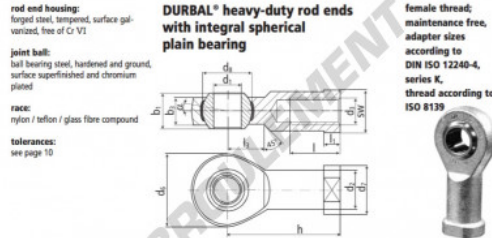

Rotule SI

BEF08-20-501-DURBAL - BEF08-20-501-DURBAL

<https://www.123roulement.be/roulement-palier/rotule/si/bef08-20-501-durbal>

BEF08-20-501

order number		measurements [mm]									
type	specification or length	d ₁	d ₂	d ₃	d ₆	d ₇	d ₈	b ₁	b ₂		
BEF 08	-20 -501	8	12,5	M 8	24	16	15,82	12	9,0		
		measurements [mm]					weight	basic load rating			
type	h	l	l ₁	l ₂	SW	α ₁ ¹ [°]	α ₂ ² [°]	[kg]	C [N]	C ₀ [N]	
BEF 08	36	16	5,0	12	14	14,5	7,5	0,045	6965	19200	

CARACTÉRISTIQUES PRODUIT

Marque	DURBAL
N° Ean13	3663952508054
Diam. intérieur	8 mm
Diam. extérieur	24 mm
Epaisseur	12 mm
Type	SI
Poids	45 g
Filetage	Filetage à droite
Lubrification	sans
Conditionnement	1