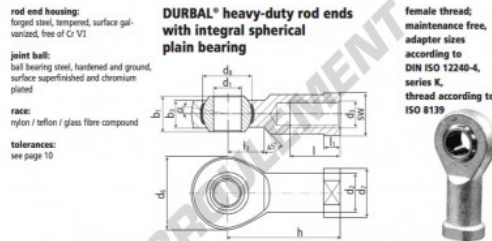

# Rotule SI

## BEF05-20-501-DURBAL - BEF05-20-501-DURBAL

<https://www.123roulement.be/roulement-palier/rotule/si/bef05-20-501-durbal>

BEF05-20-501

order number		measurements [mm]									
type	specification or length	d <sub>1</sub>	d <sub>2</sub>	d <sub>3</sub>	d <sub>6</sub>	d <sub>7</sub>	d <sub>8</sub>	b <sub>1</sub>	b <sub>2</sub>	b <sub>3</sub>	
BEF 05	-20 -501	5	9,0	M 5	18	11	11,06	8	6,0		
		measurements [mm]					weight	basic load rating			
type	h	l	l <sub>1</sub>	l <sub>2</sub>	SW	α <sub>1</sub> <sup>1</sup> [°]	α <sub>2</sub> <sup>2</sup> [°]	[kg]	C [N]	C <sub>0</sub> [N]	stat. [N]
BEF 05	27	10	4,0	10	9	13,0	7,5	0,018	3910	10800	

## CARACTÉRISTIQUES PRODUIT

Marque	DURBAL
N° Ean13	3663952507989
Diam. intérieur	5 mm
Diam. extérieur	18 mm
Épaisseur	8 mm
Type	SI
Poids	18 g
Filetage	Filetage à droite
Lubrification	sans
Conditionnement	1