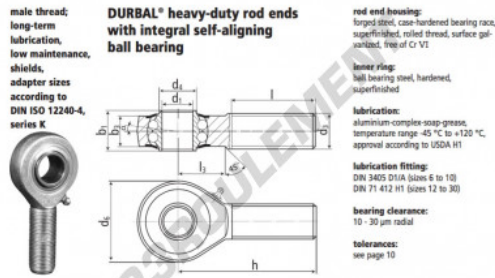

Rotule SA BRM22-00-501-DURBAL - BRM22-00-501-DURBAL

<https://www.123roulement.be/roulement-palier/rotule/sa/brm22-00-501-durbal>

BRM22-00-501

order number		measurements [mm]								
Type	right hand thread	M 22 x 1.5	d ₁	d ₂	d ₃	d ₄	d ₅	l ₁	l ₂	h
BRM 22 -00 -501			22	M 22 x 1.5	26,0	54	28	20,0	Ø4	
measurements [mm]		weight	calculation factors		rotational speed limit	basic load rating				
Type	l ₁	l ₂	α [°]	Y	v ₀	C	C ₁₀	C ₉₀	stat. [N]	
BRM 22	51	26	8,0	0,450	2,35	2,24	725	9300	3980	

CARACTÉRISTIQUES PRODUIT

Marque	DURBAL
N° Ean13	3663952507088
Diam. intérieur	22 mm
Diam. extérieur	54 mm
Épaisseur	28 mm
Type	SA
Poids	450 g
Filetage	Filetage à droite
Lubrification	avec
Conditionnement	1