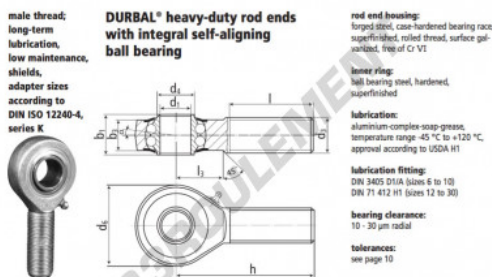

Rotule SA

BRM20-00-501-DURBAL - BRM20-00-501-DURBAL

<https://www.123roulement.be/roulement-palier/rotule/sa/brm20-00-501-durbal>

BRM20-00-501

order number		measurements [mm]									
Type	right hand thread	M 20 x 1.5	d ₁	d ₂	d ₃	d ₄	d ₅	l ₁	l ₂	l ₃	h
BRM 20 -00 -501			20	M 20 x 1,5	24,5	50	25	18,0	78		

CARACTÉRISTIQUES PRODUIT

Marque	DURBAL
N° Ean13	3663952507071
Diam. intérieur	20 mm
Diam. extérieur	50 mm
Epaisseur	25 mm
Type	-
Poids	338 g
Filetage	-
Lubrification	-
Conditionnement	-
Norme	-

contact@123roulement.be