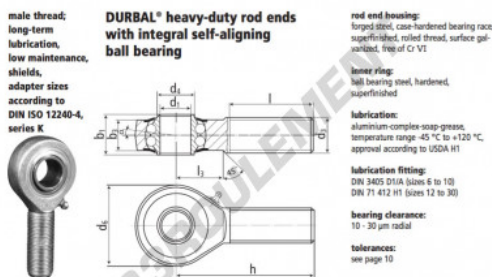

## BRM12-00-502-DURBAL - BRM12-00-502-DURBAL

<https://www.123roulement.be/roulement-palier/rotule/sa/brm12-00-502-durbal>

BRM12-00-502

order number		measurements [mm]							
Type	right hand thread	left hand thread	d <sub>1</sub>	d <sub>2</sub>	d <sub>4</sub>	d <sub>5</sub>	b <sub>1</sub>	b <sub>2</sub>	h
BRM 12 -00	-502		12	M 12	14,5	32	16	12,0	54
measurements [mm]		weight		calculation factors		rotational speed limit		basic load rating	
Type	l	l <sub>3</sub>	α [°]	Y	Y <sub>0</sub>	rev/min	C	C <sub>10</sub>	stat. [N]
BRM 12	33	19	7,5	0,087	1,74	1,82	1125	4950	1800

## CARACTÉRISTIQUES PRODUIT

Marque	DURBAL
N° Ean13	3663952506982
Diam. intérieur	12 mm
Diam. extérieur	32 mm
Epaisseur	16 mm
Type	SA
Poids	87 g
Filetage	Filetage à gauche
Lubrification	avec
Conditionnement	-
Norme	Sans norme