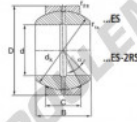

Rotule GEEW

GE40-ES-2RS-DURBAL - GE40-ES-2RS-DURBAL

<https://www.123roulement.be/roulement-palier/rotule/geew/ge40-es-2rs-durbal>

GE40-ES-2RS

Sliding combination:

steel / steel

Lubrication: lubrication required

order number		measurement [mm]			
right hand thread	left hand thread	d	B	C	D
GE	40 ES-2RS	40	28	22	62

type	measurement [mm]		d_k	α [°]	load rating C₉₀ [kN]	weight [kg]	
	r₁₅ min	r₂₅ min					
GE ES / DGE	40 ES-2RS	0,6	1,0	53,0	7	500,0	0,300

CARACTÉRISTIQUES PRODUIT

Marque	DURBAL
N° Ean13	3663952504476
Diam. intérieur	40 mm
Diam. extérieur	62 mm
Epaisseur	22 mm
Type	GEEW
Poids	300 g
Filetage	Filetage à droite
Lubrification	avec
Conditionnement	1
Norme	Sans norme

contact@123roulement.be

02 808 18 02

CRT4 de Lesquin 60 Rue Du Haut De Sainghin 59273 Fretin FRANCE