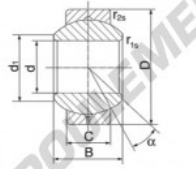

Rotule GEEW GEBJ12-S-DURBAL - GEBJ12-S-DURBAL

<https://www.123roulement.be/roulement-palier/rotule/geew/gebj12-s-durbal>

GEBJ12-S

Sliding combination: steel / steel

Lubrication: lubrication required

order number	d	measurement [mm]		d₁ min
type		B	C	
GEBJ 12 S	12	16	12,00	15,4

type	measurement [mm]		D	α [°]	load rating C₁₀ [kN]	weight [kg]
	r₁ min	r₂ min				
GEBJ 12 S	0,3	0,6	26	13	37,0	0,055

CARACTÉRISTIQUES PRODUIT

Marque	DURBAL
N° Ean13	3663952503998
Diam. intérieur	12 mm
Diam. extérieur	26 mm
Epaisseur	12 mm
Type	GEEW
Poids	55 g
Filetage	Filetage à droite
Lubrification	avec
Conditionnement	1

contact@123roulement.be

02 808 18 02

CRT4 de Lesquin 60 Rue Du Haut De Sainghin 59273 Fretin FRANCE