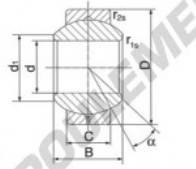

Rotule GEEW GEBJ10-S-DURBAL - GEBJ10-S-DURBAL

<https://www.123roulement.be/roulement-palier/rotule/geew/gebj10-s-durbal>

GEBJ10-S

Sliding combination: steel / steel

Lubrication: lubrication required

order number	d	measurement [mm]		d₁ min
type		B	C	
GEBJ 10 S	10	14	10,50	12,9

type	measurement [mm]		D	d₁ [°]	load rating C₁₀ [kN]	weight [kg]
	r_{1s} min	r_{2s} min				
GEBJ 10 S	0,3	0,6	22	13	28,0	0,031

CARACTÉRISTIQUES PRODUIT

Marque	DURBAL
N° Ean13	3663952503967
Diam. intérieur	10 mm
Diam. intérieur	0.394" inch
Diam. extérieur	22 mm
Diam. extérieur	0.866" inch
Epaisseur	10.5 mm
Epaisseur	0.413" inch
Type	GEEW
Poids	31 g
Lubrification	avec
Conditionnement	1

contact@123roulement.be

02 808 18 02

CRT4 de Lesquin 60 Rue Du Haut De Sainghin 59273 Fretin FRANCE