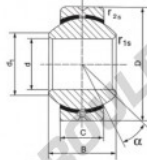

Rotule GEEW GEBK14-S-DURBAL - GEBK14-S-DURBAL

<https://www.123roulement.be/roulement-palier/rotule/geew/gebk14-s-durbal>

GEBK14-S

Lubrication: lubrication required

order number	measurement [mm]				
type	d	B	C	d₁ min	
GEBK 14 S	14	19	13,50	16,9	

type	measurement [mm]		D	α [°]	load rating C₀ [kN]	weight [kg]
	r₁₃ min	r₁₅ min				
GEBK 14 S	0,3	0,6	34	16	40,0	0,084

CARACTÉRISTIQUES PRODUIT

Marque	DURBAL
N° Ean13	3663952503769
Diam. intérieur	14 mm
Diam. intérieur	0.551" inch
Diam. extérieur	34 mm
Diam. extérieur	1.339" inch
Epaisseur	13.5 mm
Epaisseur	0.531" inch
Type	GEEW
Poids	84 g
Lubrification	avec
Conditionnement	1

contact@123roulement.be

02 808 18 02

CRT4 de Lesquin 60 Rue Du Haut De Sainghin 59273 Fretin FRANCE