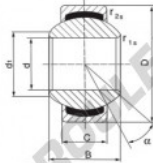

Rotule GEEW SGE30-FW-DURBAL - DSGE30-FW-DURBAL

<https://www.123roulement.be/roulement-palier/rotule/geew/dsge30-fw-durbal>

SGE30-FW

order number	measurement [mm]			
type	d	B	C	d₁ min
SGE 30 FW	30	32	20	34

type	measurement [mm]		D	α [°]	load rating C₀ [kN]	weight [kg]
	r₁ min	r₂ min				
SGE 30 FW	0,6	0,6	55	17	212,0	0,304

CARACTÉRISTIQUES PRODUIT

Marque	DURBAL
N° Ean13	3663952502809
Diam. intérieur	30 mm
Diam. extérieur	55 mm
Epaisseur	20 mm
Type	GEEW
Poids	304 g
Lubrification	sans
Conditionnement	1

contact@123roulement.be

02 808 18 02

CRT4 de Lesquin 60 Rue Du Haut De Sainghin 59273 Fretin FRANCE